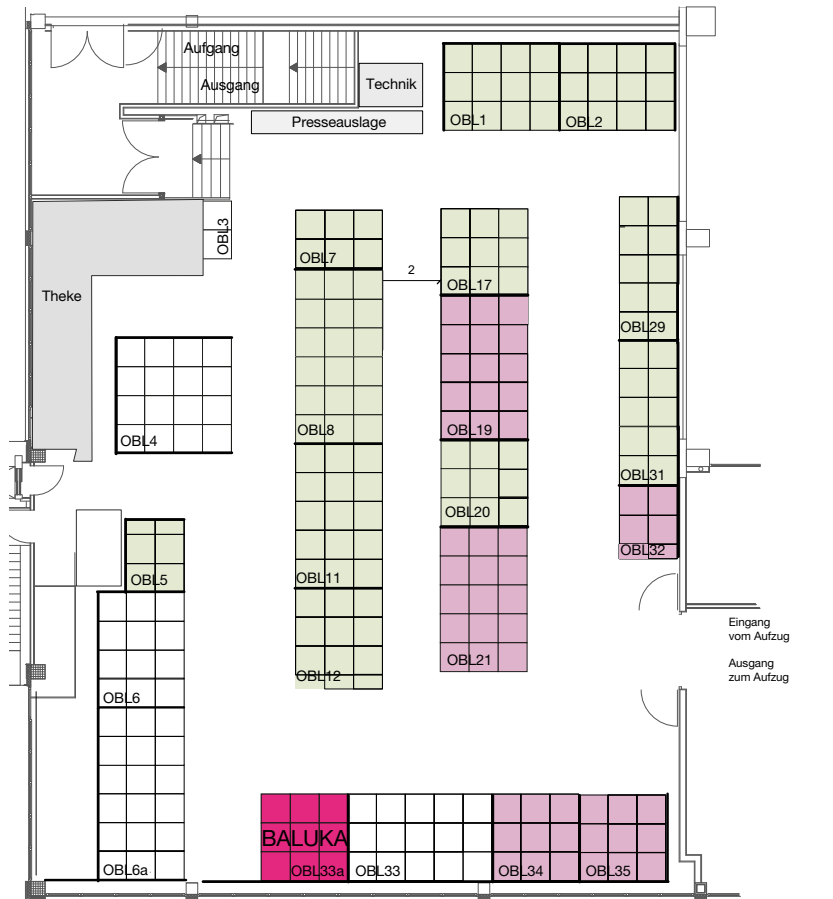

Maßstab 1 Kästchen  $\approx$  1m<sup>2</sup>

Stand: 12.11.2020

Legende

Gebucht

Vortragsraum